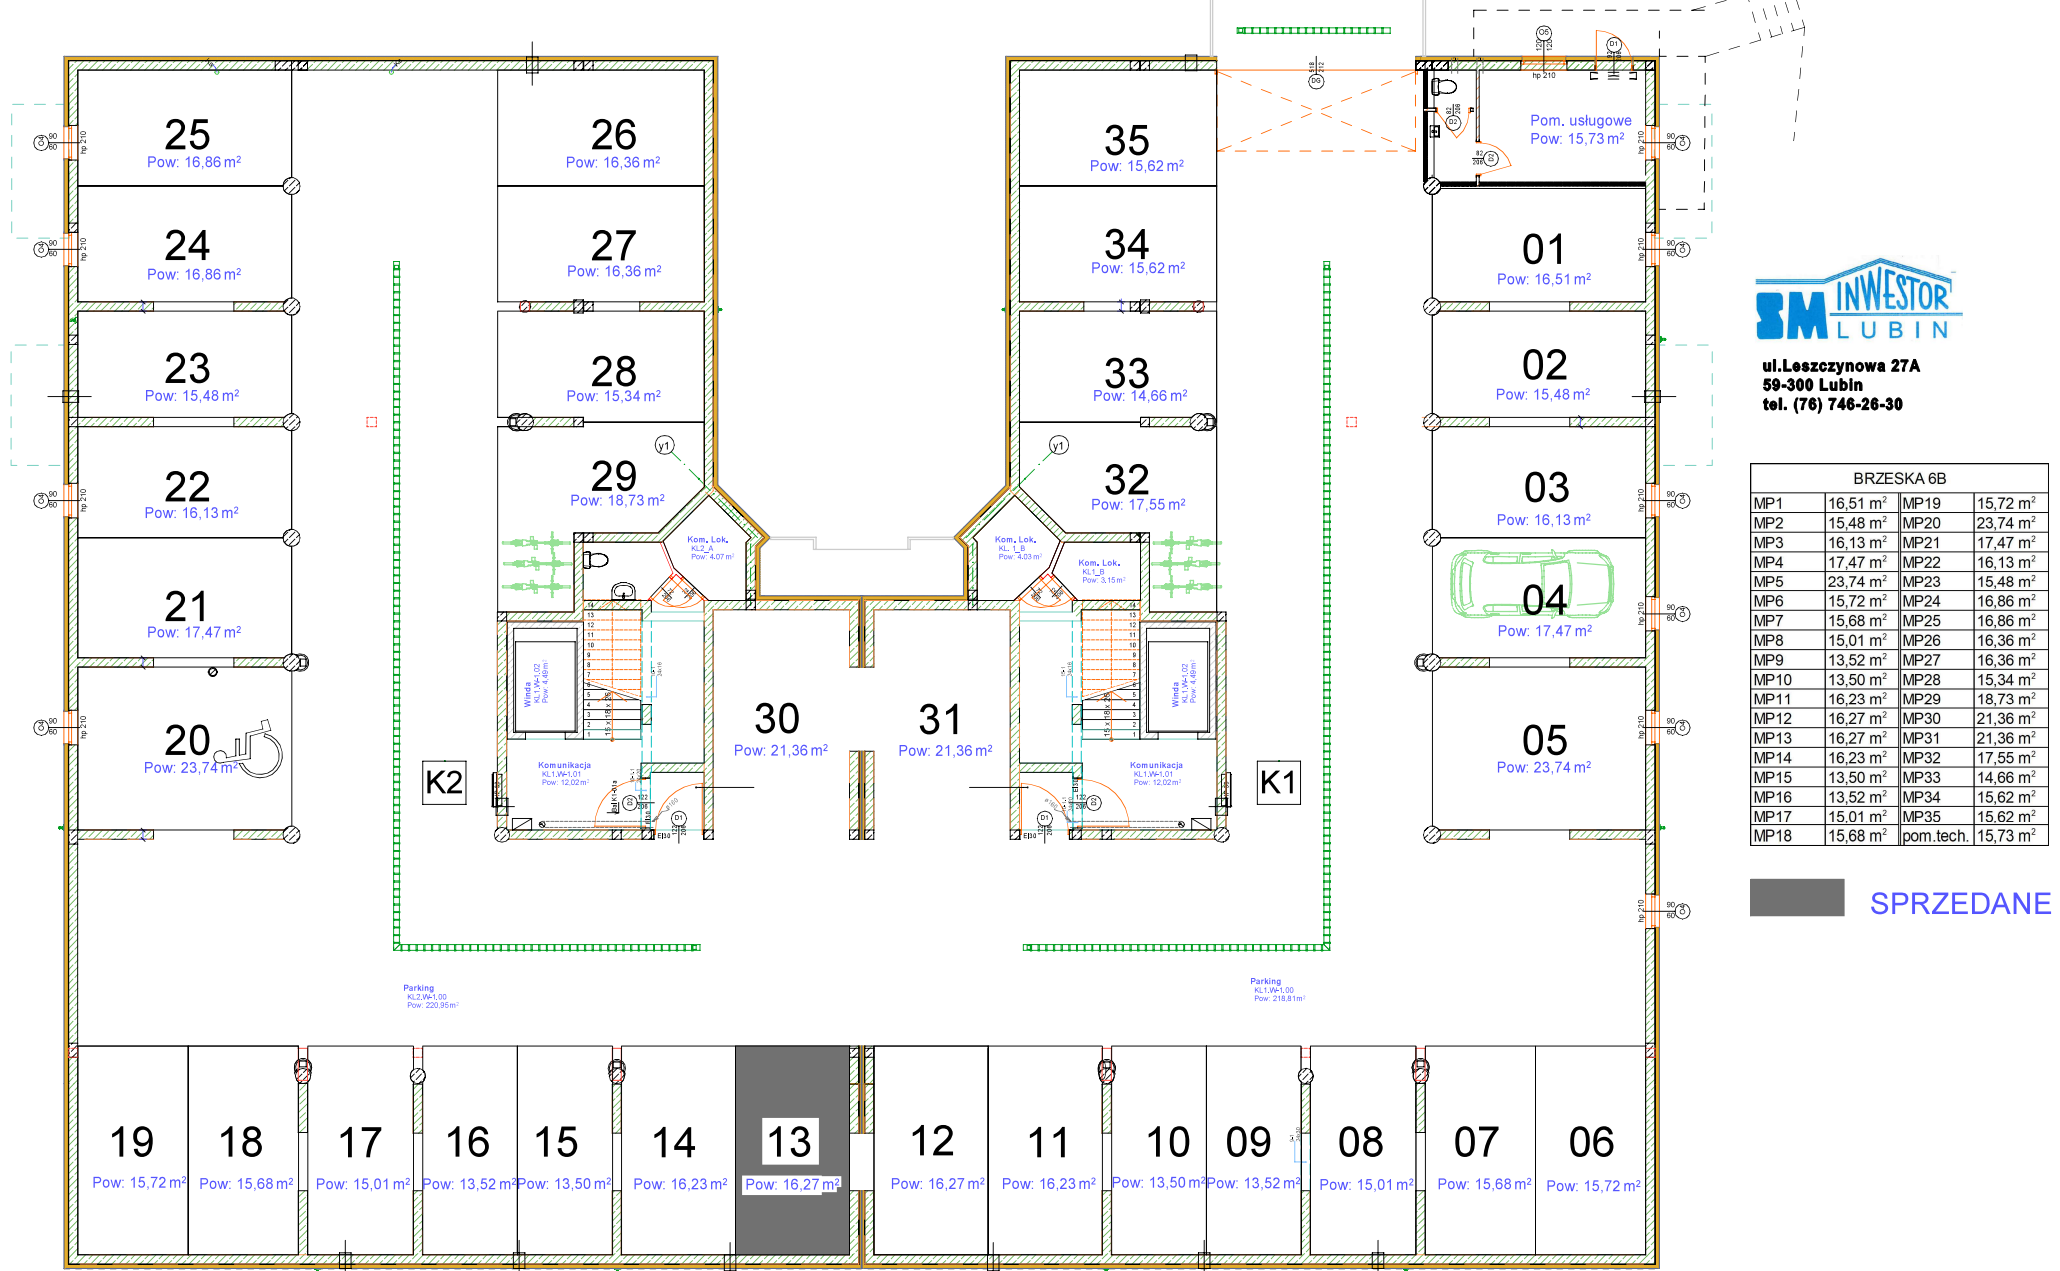

BRZESKA 6A,6B

ul. Leszczynowa 27A
59-300 Lubin
tel. (76) 746-26-30

BRZESKA 6B			
MP1	16,51 m ²	MP19	15,72 m ²
MP2	15,48 m ²	MP20	23,74 m ²
MP3	16,13 m ²	MP21	17,47 m ²
MP4	17,47 m ²	MP22	16,13 m ²
MP5	23,74 m ²	MP23	15,48 m ²
MP6	15,72 m ²	MP24	16,86 m ²
MP7	15,68 m ²	MP25	16,86 m ²
MP8	15,01 m ²	MP26	16,36 m ²
MP9	13,52 m ²	MP27	16,36 m ²
MP10	13,50 m ²	MP28	15,34 m ²
MP11	16,23 m ²	MP29	18,73 m ²
MP12	16,27 m ²	MP30	21,36 m ²
MP13	16,27 m ²	MP31	21,36 m ²
MP14	16,23 m ²	MP32	17,55 m ²
MP15	13,50 m ²	MP33	14,66 m ²
MP16	13,52 m ²	MP34	15,62 m ²
MP17	15,01 m ²	MP35	15,62 m ²
MP18	15,68 m ²	pom.tech.	15,73 m ²

SPRZEDANE

RZUT GARAZU WIELOSTANOWISKOWEGO